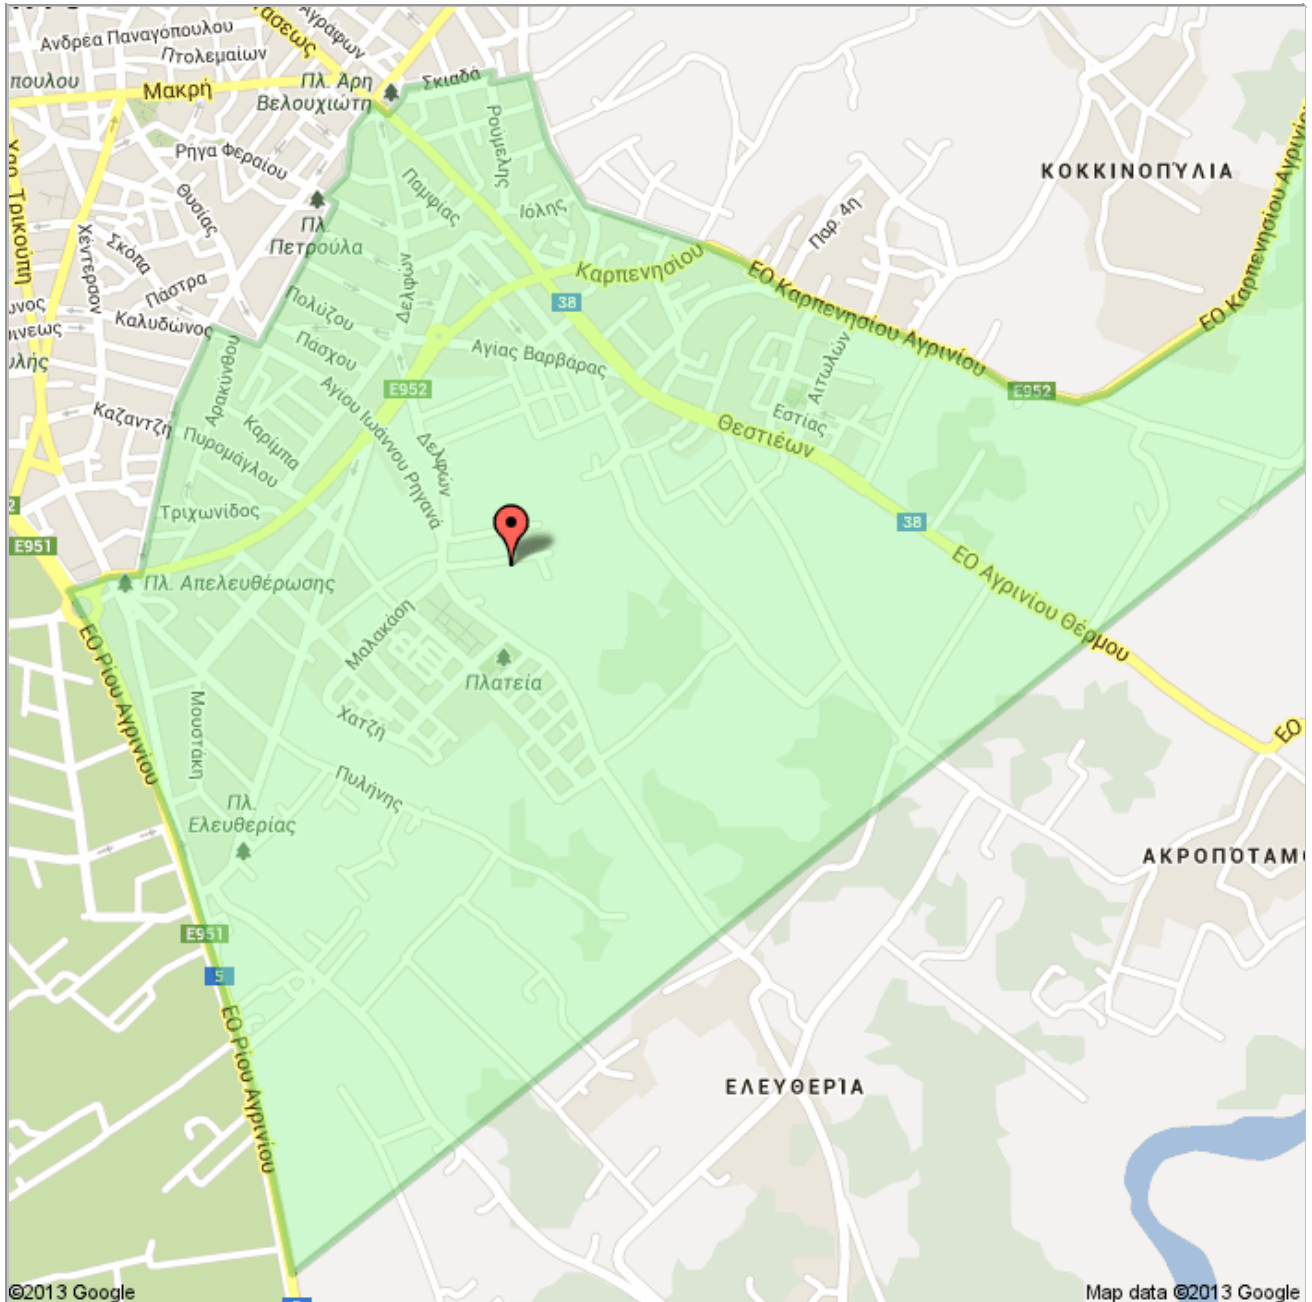

Περιοχή 2ου ΓΕΛ Αγρινίου

<https://maps.google.gr/maps/ms?msid=200232470393285517397.0004de39d550cb9a93e87&msa=0>

Περιοχή 3ου ΓΕΛ Αγρινίου

<https://maps.google.gr/maps/ms?msid=200232470393285517397.0004de3a86dfc3f2580c8&msa=0>

Περιοχή 4ου ΓΕΛ Αγρινίου

<https://maps.google.gr/maps/ms?msid=200232470393285517397.0004de3ab7365753e7e65&msa=0>

Περιοχή 5ου ΓΕΛ Αγρινίου

<https://maps.google.gr/maps/ms?msid=200232470393285517397.0004de3aea4e3eaa1bcf5&msa=0>

Πηγή: Χάρτες Google

1ο Γενικό Λύκειο Αγρινίου

ΕΟ Καρπενησίου-Αγρινίου - Περιφερειακή οδός - Σκιαδά - Πλ. Άρη Βελουχιώτη - Εθ. Αντιστάσεως - Κακαβιά - Βλαχοπούλου - Κόκκαλη

Δημόσιο · 4 π.ροβολές

Δημιουργήθηκε στις Ιούν 2 · Από τον χρήστη · Ενημερώθηκε στις Ιούν 13

1ο Γενικό Λύκειο Αγρινίου

Περιοχή 1ου Γενικού Λυκείου Αγρινίου

ΕΟ Καρπενησίου-Αγρινίου - Περιφερειακή οδός - Σκιαδά - Πλ. Άρη Βελουχιώτη - Εθ. Αντιστάσεως - Κακαβιά - Βλαχοπούλου - Κόκκαλη

2ο Γενικό Λύκειο Αγρινίου