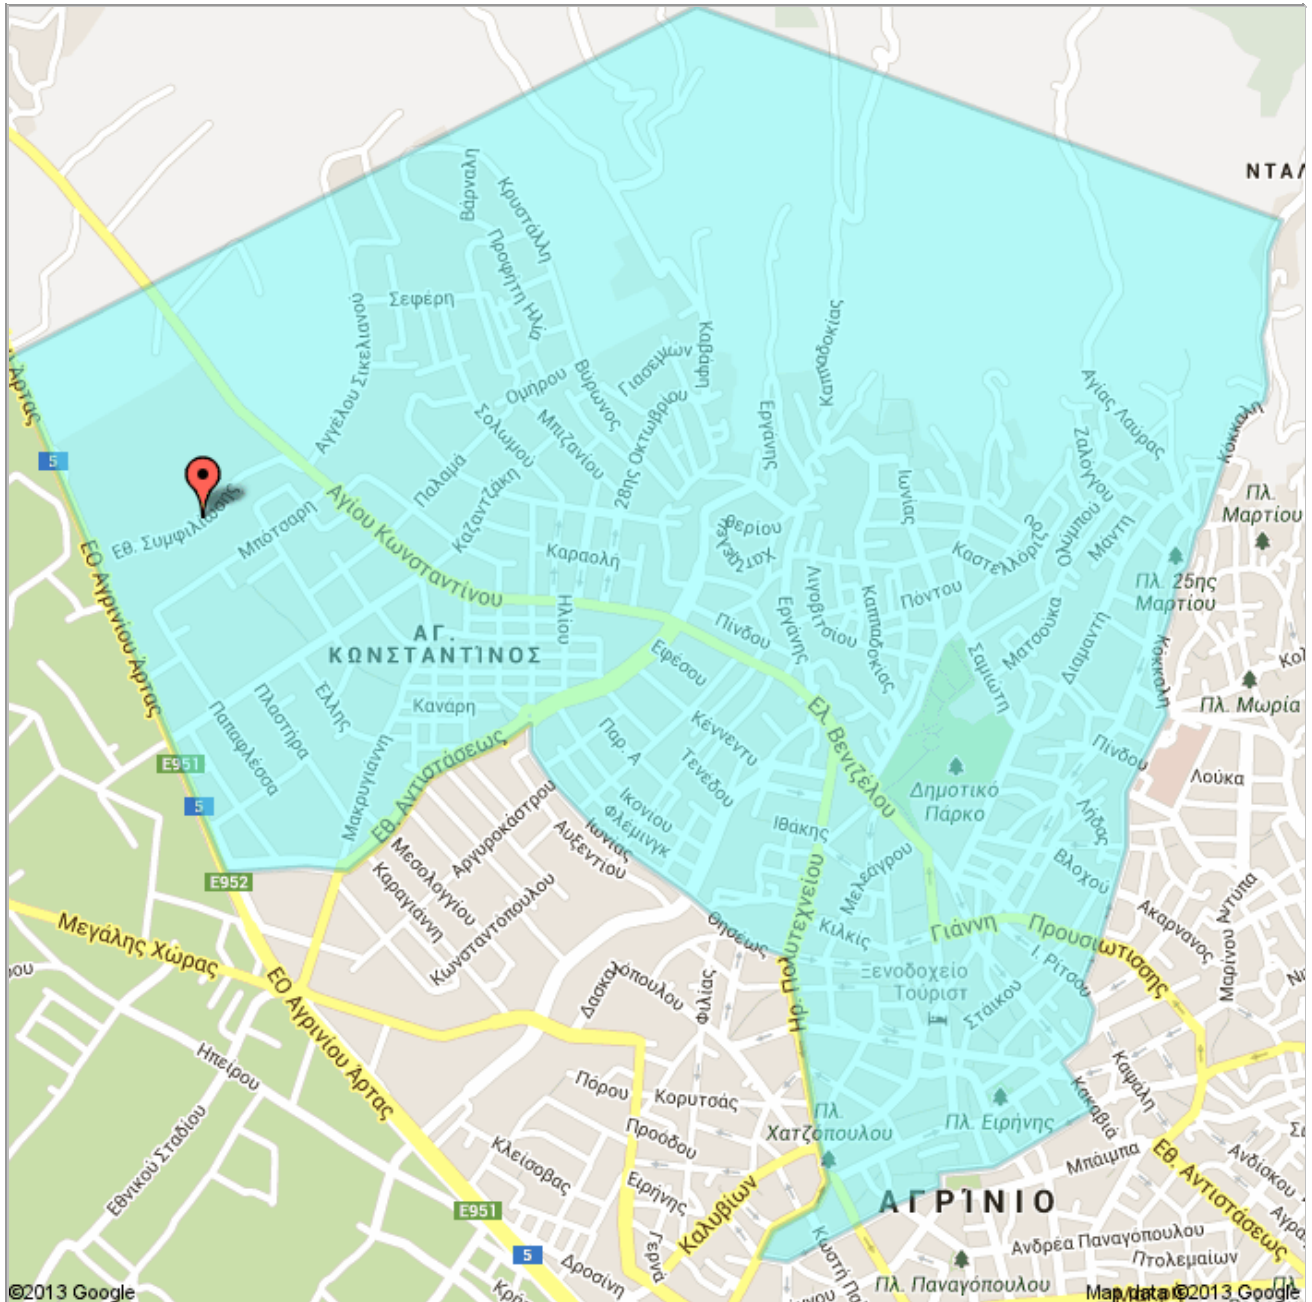

Δημόσιο · 6 προβολές

Δημιουργήθηκε στις Ιούν 3 · Από τον χρήστη · Ενημερώθηκε πριν απ ό 2 λεπτά

3ο Γενικό Λύκειο Αγρινίου

Περιοχή 3ου Γενικό Λύκειο Αγρινίου

Πλ. Απελευθέρωσης - Μάνου Κατράκη - Φιλελλήνων - Σκόπα - Καλαβρύτων - Φιλελλήνων - Εθ. Ανίστασης - Πλ. 28ης Οκτωβρίου - Κακαβιά - Ι. Σταΐκου - Αδελφών Κέντρου Σαλάκου - Αγίου Δημητρίου - Παπαφλέσσα - ΕΟ Αγρινίου-Άρτας (προς Αντίρριο)