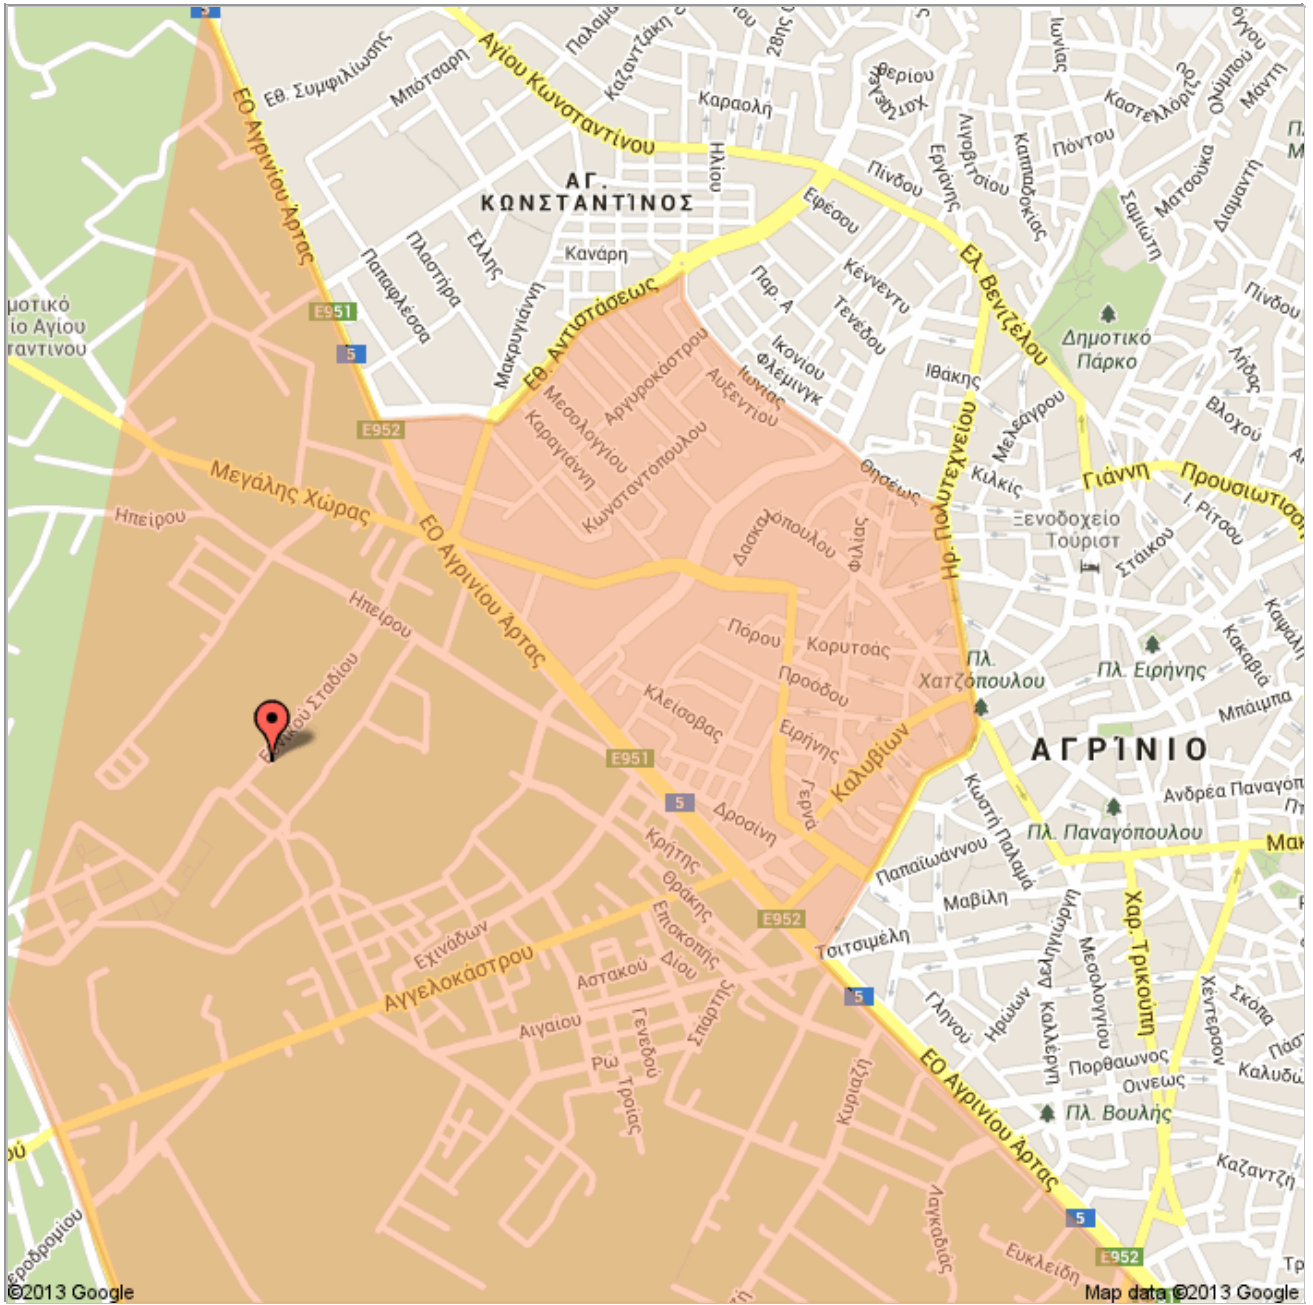

Δημόσιο · 8 προβολές

Δημιουργήθηκε στις Ιούν 3 · Από τον χρήστη · Ενημερώθηκε πριν απ ό 3 λεπτά

4ο Γενικό Λύκειο Αγρινίου

Περιοχή 4ου Γενικού Λυκείου Αγρινίου

Κόκκαλη - Βλαχοπούλου - Κακαβιά - Ι. Σταΐκου - Αδελφών Κέντρου Σαλάκου - Αγ.ιου Δημητρίου - Πλ. Χατζοπούλου - Ηρ. Πολυτεχνείου - Πραΐδου (1-40) - Θησέως - Ιωΐας - Εθ. Αντιστάσεως (Αγ. Κων/νος) - ΕΟ Αγρινίου-Άρτας (προς Άρτα)