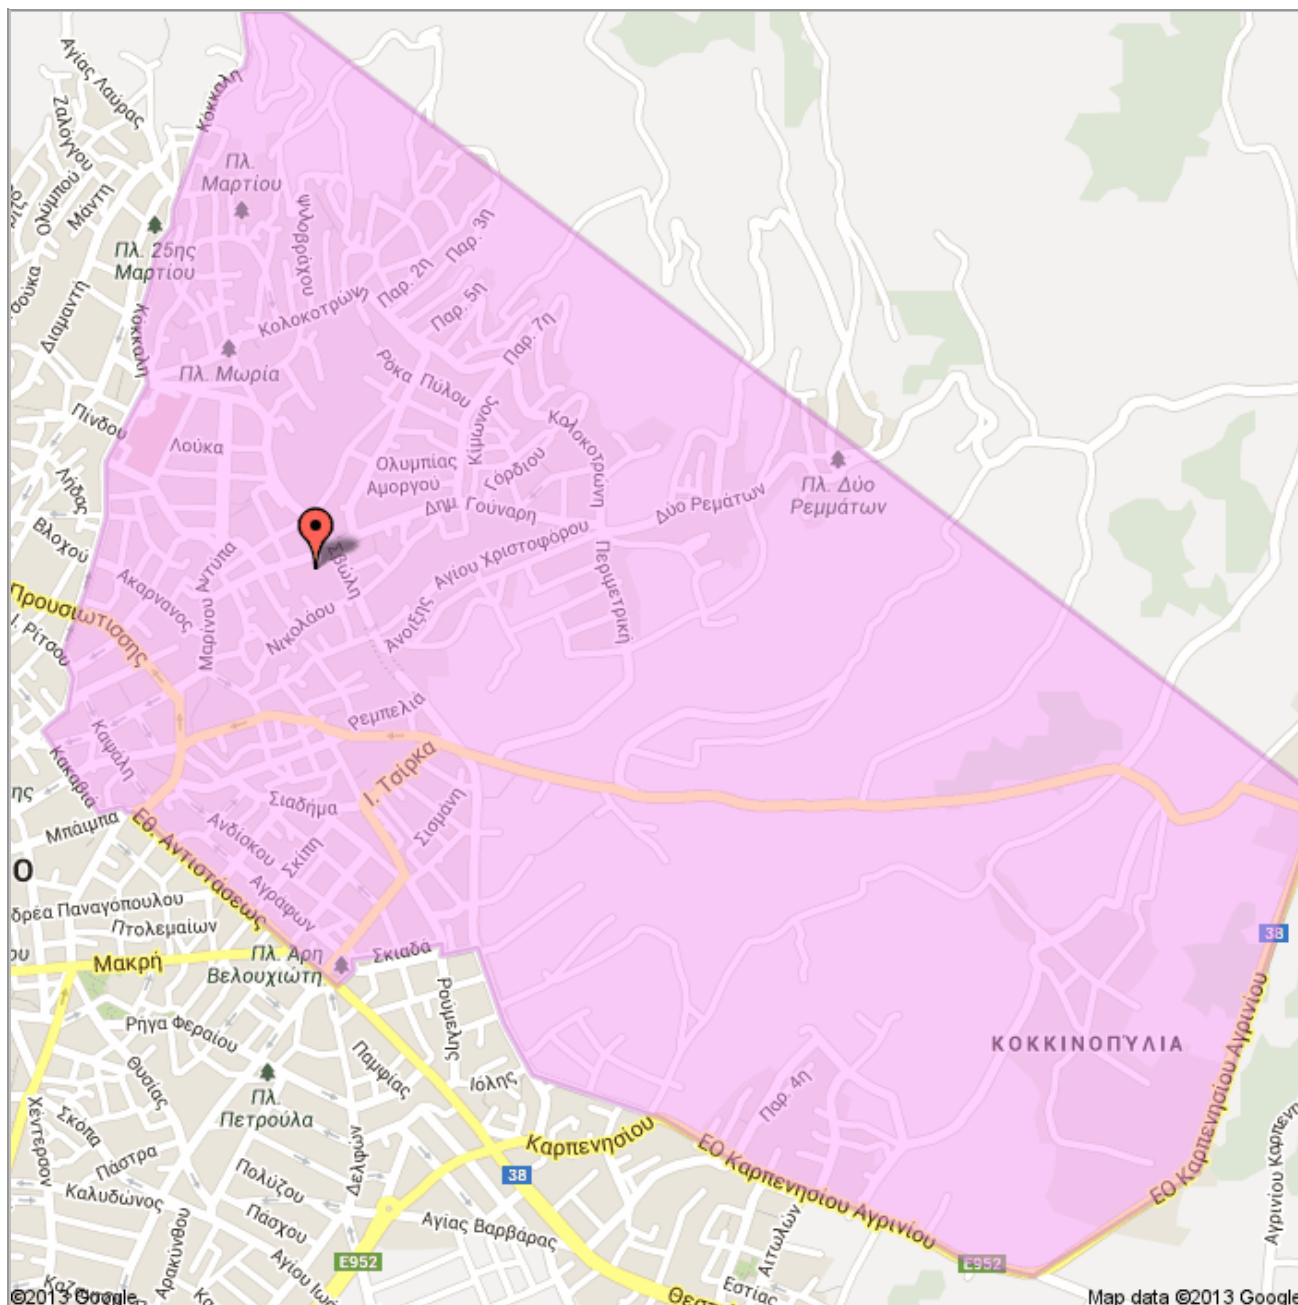

ΠΑΡΑΡΤΗΜΑ

Χάρτες χωροταξικής κατανομής περιοχών της πόλης του Αγρινίου
για την εγγραφή των αποφοίτων μαθητών των Γυμνασίων στα Γενικά Λύκεια.

Περιοχή 1ου ΓΕΛ Αγρινίου

<https://maps.google.gr/maps/ms?msid=200232470393285517397.0004de3a1b62701a9317d&msa=0>

Περιοχή 2ου ΓΕΛ Αγρινίου

<https://maps.google.gr/maps/ms?msid=200232470393285517397.0004de39d550cb9a93e87&msa=0>

Περιοχή 3ου ΓΕΛ Αγρινίου

<https://maps.google.gr/maps/ms?msid=200232470393285517397.0004de3a86dfc3f2580c8&msa=0>

Περιοχή 4ου ΓΕΛ Αγρινίου

<https://maps.google.gr/maps/ms?msid=200232470393285517397.0004de3ab7365753e7e65&msa=0>

Περιοχή 5ου ΓΕΛ Αγρινίου

<https://maps.google.gr/maps/ms?msid=200232470393285517397.0004de3aea4e3eaa1bcf5&msa=0>

Πηγή: Χάρτες Google

1ο Γενικό Λύκειο Αγρινίου

ΕΟ Καρπενησίου-Αγρινίου - Περιφερειακή οδός - Σκιαδά - Πλ. Άρη Βελουχιώτη - Εθ. Αντιστάσεως - Κακαβιά - Βλαχοπούλου - Κόκκαλη

Δημόσιο · 4 π.ροβολές

Δημιουργήθηκε στις Ιούν 2 · Από τον χρήστη · Ενημερώθηκε στις Ιούν 13